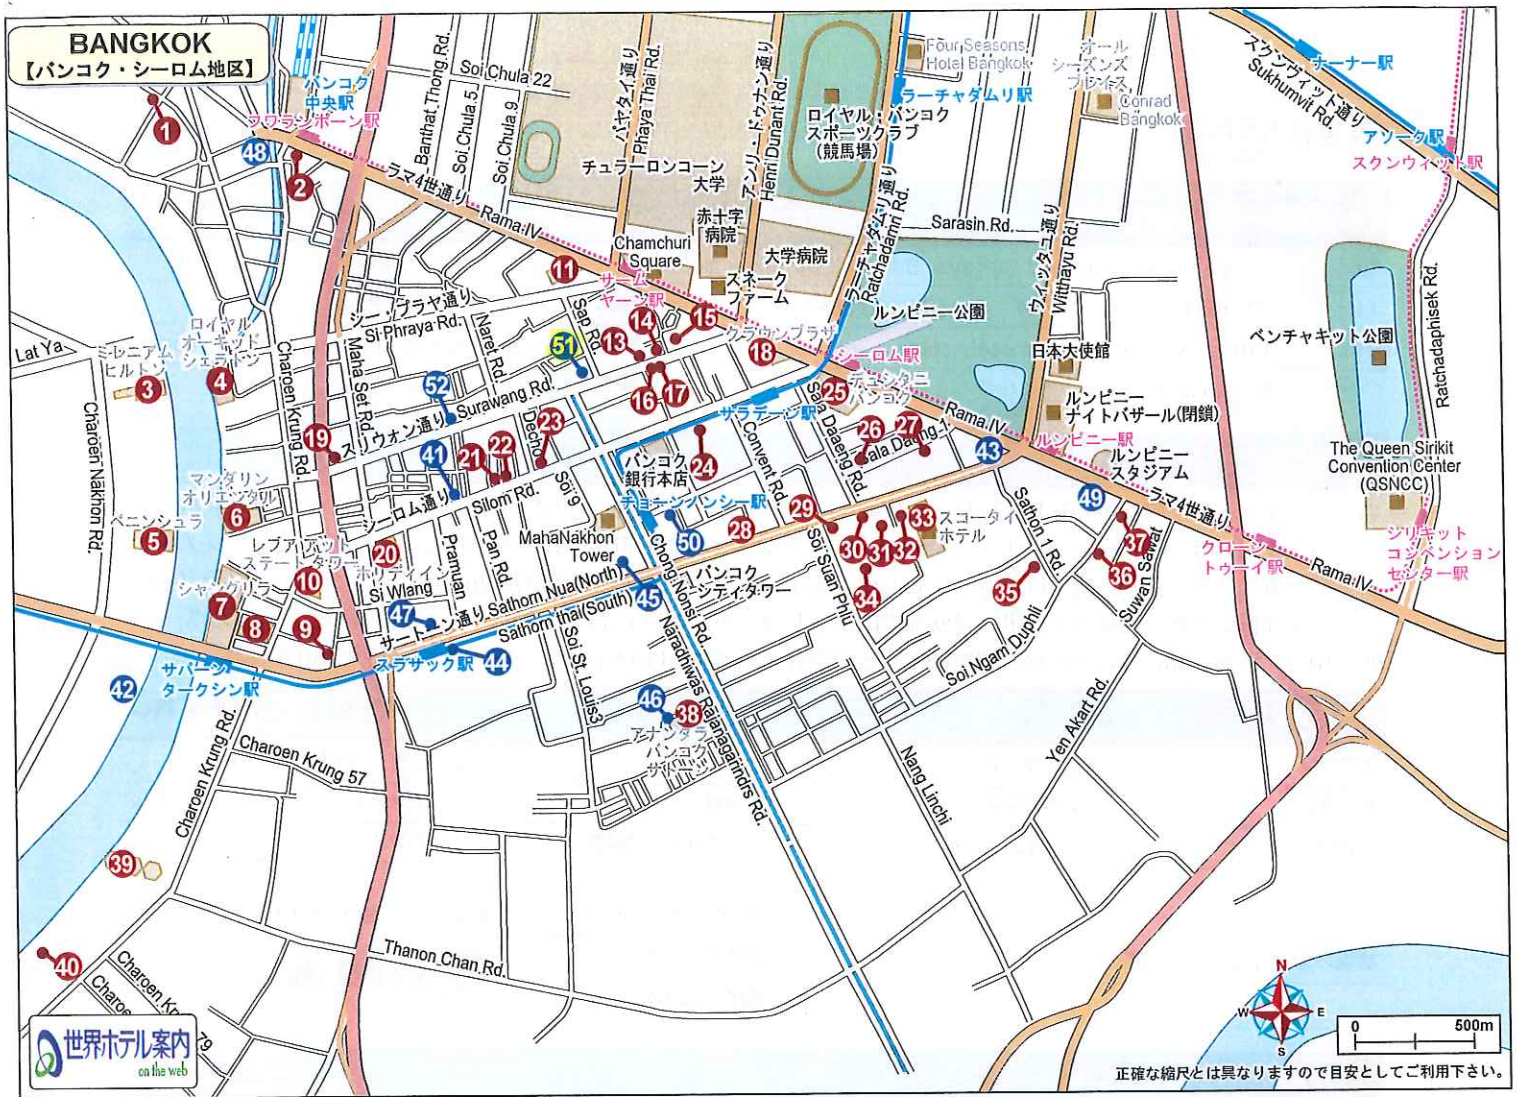

1 The China Town Hotel	21 Triple Two Silom	[新掲載ホテル]
2 Bangkok Centre Hotel	22 Narai Hotel	41 Novotel Bangkok Fenix Silom
3 Millennium Hilton Bangkok	23 Pullman Bangkok Hotel G	42 Ibis Bangkok Riverside
4 Royal Orchid Sheraton Hotel & Towers	24 Silom Serene A Boutique Hotel	43 Sofitel So Bangkok
5 The Peninsula Bangkok	25 The Dusit Thani Bangkok	44 Eastin Grand Hotel Sathorn
6 Mandarin Oriental, Bangkok	26 Bandara Suites, Silom Bangkok	45 W Bangkok
7 Shangri-La Hotel Bangkok	27 Centre Point Saladaeng	46 Oaks Bangkok Sathorn
8 Centre Point Silom	28 Evergreen Laurel Hotel Bangkok	47 Mode Sathorn Hotel
9 The Elegance Suites	29 Marriott Executive Apartments Sathorn Vista	48 Centra Central Station Bangkok
10 Lebu at State Tower	30 All Seasons Sathorn Bangkok	49 AETAS Lumpini
11 The Mandarin Bangkok	31 Metropolitan by COMO, Bangkok	50 Holiday Inn Express Bangkok Sathorn
12 -	32 Banyan Tree Bangkok	51 Amara Bangkok
13 The Tawana Bangkok	33 The Sukhothai Bangkok	52 Bangkok Marriott Hotel The Surawongse
14 Le Meridien Bangkok	34 Somerset Park Suanplu, Bangkok	
15 The Montien Hotel Bangkok	35 Pantip Court Serviced Residence	
16 Tarntawan Place Hotel	36 Hotel Ibis Bangkok Sathorn	
17 The Siam Heritage	37 Pinnacle Lumpinee Hotel & Spa Bangkok	
18 Crowne Plaza Bangkok Lumpini Park	38 Anantara Bangkok Sathorn	
19 Ma Hotel	39 Chatrium Suites Bangkok	
20 Holiday Inn Silom Bangkok	40 Ramada Plaza Menam Riverside Hotel	

正確な縮尺とは異なりますので目安としてご利用下さい。